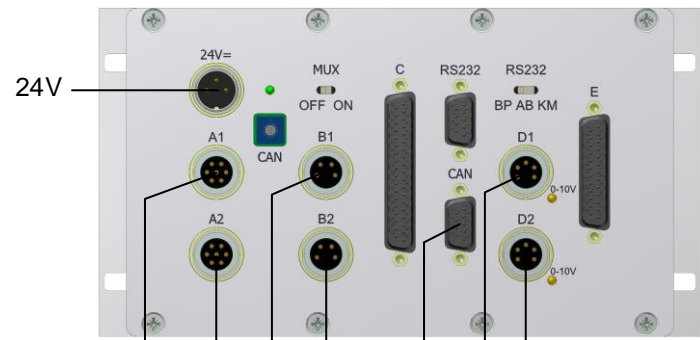

30

Auswuchtelektronik  
3.AB300SM3.C  
1015776A

10

19" Bedienmodul  
3.BM240/300P01.24  
1016095A

Datenkabel  
9-polig, 10m  
3.DKC.B09.10  
1016402A

20

Kabel  
4-polig, 10m  
3.410BS.1  
1015820A

40

Schwingungsfühler  
4-polig, 3m  
3.PU.M5.4.3.V2.1  
1013626A

50

Kabel  
7-polig, 10m  
3.710BS.1  
1015421A

60

Anbau-Auswuchtapparat  
3.ESB.050F.095.C  
1016617A

80

Sender  
CONLESS  
7-polig, 3m  
3.S.42C.03  
1017661A

70

Schleifspindel

**Automatisches Auswuchtsystem  
AB300 mit CONLESS und  
Anbau-Auswuchtapparat Typ ESB-F**