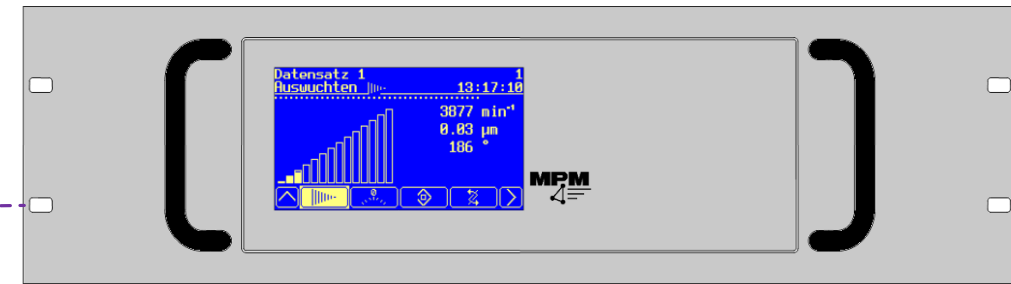

30

Auswuchtelektronik  
3.AB300SM3.C  
1015776A

10

19" Bedienmodul  
3.BM240/300P01.24  
1016095A

Datenkabel  
9-polig, 10m  
3.DKC.B09.10  
1016402A

20

Kabel  
4-polig, 10m  
3.410BS.1  
1015820A

40

Schwingungsfühler  
4-polig, 3m  
3.PU.M5.4.3.V2.1  
1013626A

50

Kabel  
7-polig, 10m  
3.710BS.1  
1015421A

60

Anbau-Auswuchtapparat  
3.ESB.050F.095.C  
1016617A

80

Sender  
CONLESS  
7-polig, 3m  
3.S.42C.03  
1017661A